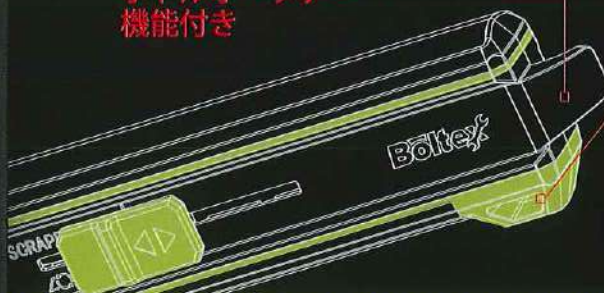

TRANSFORM

2wayトランスフォームカッター

カッターからスクレーパーへ 変幻自在

①ユーティリティナイフ ②③スクレーパー

矢印部のスライドボタンを押すと刃を出せます。(固定ポジションは2箇所)

更にスライドボタンを押し込む事で45°の角度のスクレーパーモードに固定できます。

スライドボタンを最奥に押し込む事でスクレーパーモードにできます。

ボトルオープナー機能付き

落下防止ストラップ取付ホール付

刃は非常に鋭いので取扱いにご注意ください

① 2wayトランスフォームカッター【スペアブレード5枚付】

品番	パッケージサイズ	重量	JAN
B-TC	255x125x36mm	216g	4 547470 004153

② 2wayトランスフォームカッター用スペアブレード【10枚入】

品番	パッケージサイズ	重量	JAN
B-TC-10B	125x60x15mm	50g	4 547470 004160