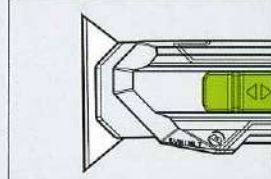

### カッターからスクレーパーへ 変幻自在

①ユーティリティナイフ ②③スクレーパー

ユーティリティナイフモード

矢印部のスライドボタンを押すと刃を出せます。(固定ポジションは2箇所)

ユーティリティナイフモードから45°スクレーパーモードへ

更にスライドボタンを押し込む事で45°の角度のスクレーパーモードに固定できます。

スクレーパーモード

スライドボタンを最奥に押し込む事でスクレーパーモードにできます。