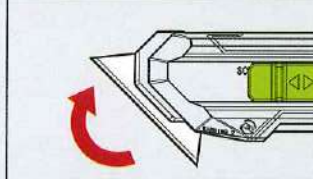

### カッターからスクレーパーへ 変幻自在

①ユーティリティナイフ ②③スクレーパー

ユーティリティナイフモード

矢印部のスライドボタンを押すと刃を出せます。(固定ポジションは2箇所)

ユーティリティナイフモードから45°スクレーパーモードへ

更にスライドボタンを押し込む事で45°の角度のスクレーパーモードに固定できます。

スクレーパーモード

スライドボタンを最奥に押し込む事でスクレーパーモードにできます。