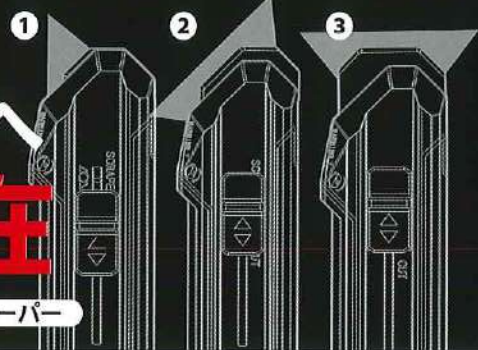

# TRANSFORM

## 2wayトランスフォームカッター

### カッターからスクレーパーへ 変幻自在

①ユーティリティナイフ ②③スクレーパー

ユーティリティナイフモード

矢印部のスライドボタンを押すと刃を出せます。(固定ポジションは2箇所)

ユーティリティナイフモードから45°スクレーパーモードへ

更にスライドボタンを押し込む事で45°の角度のスクレーパーモードに固定できます。

スクレーパーモード

スライドボタンを最奥に押し込む事でスクレーパーモードにできます。