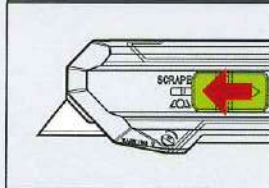

## 2wayトランスフォームカッター

### カッターからスクレーパーへ 変幻自在

①ユーティリティナイフ ②③スクレーパー

ユーティリティナイフモード

矢印部のスライドボタンを押すと刃を出せます。(固定ポジションは2箇所)

ユーティリティナイフモードから45°スクレーパーモードへ

更にスライドボタンを押し込む事で45°の角度のスクレーパーモードに固定できます。

スクレーパーモード

スライドボタンを最奥に押し込む事でスクレーパーモードにできます。